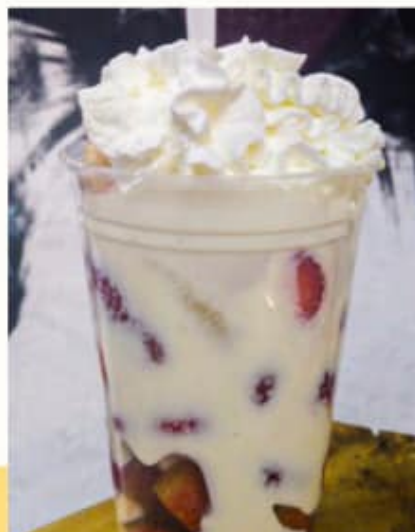

EXTRAS

Cocktail de frutas / biónico

Yogurt con cereal

Licuados con proteína

Jugos combinados

Yogurt (500 ml)

Smoothies Berries $45

Vaso 10 Oz $40
(Yogurt, cereal, granola y
fruta picada)

Cocktail $45

Cocktail + yogurt $55

Malteada (500 ml)
$45